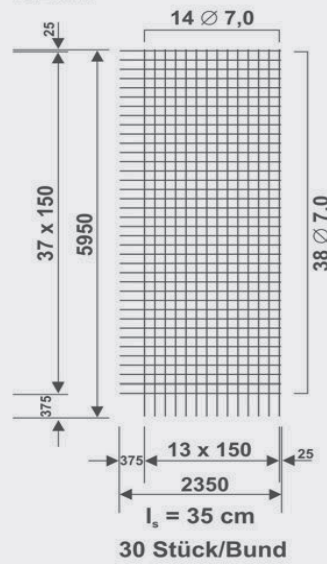

VORRATSMATTEN TYP B

Vorratsmatten sind standardisierte normalduktile oder hochduktile Betonstahlmatten mit festgelegten Abmessungen.

B188**B257****B335****B424****B524****B636**