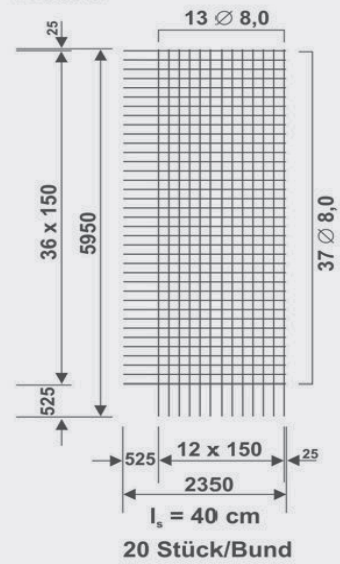

VORRATSMATTEN TYP B

Vorratsmatten sind standardisierte normalduktile oder hochduktile Betonstahlmatten mit festgelegten Abmessungen.

B188**B257****B335****B424****B524****B636**