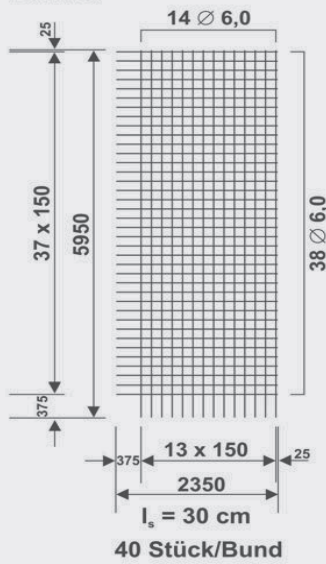

VORRATSMATTEN TYP B

Vorratsmatten sind standardisierte normalduktile oder hochduktile Betonstahlmatten mit festgelegten Abmessungen.

B188**B257****B335****B424****B524****B636**