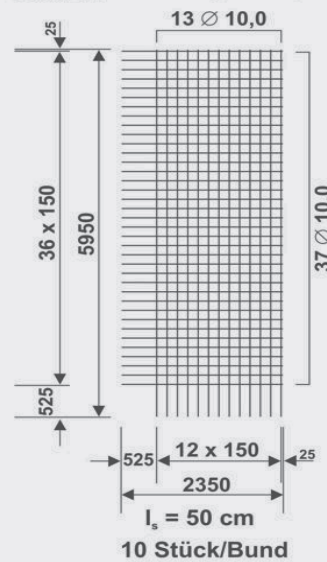

VORRATSMATTEN TYP B

Vorratsmatten sind standardisierte normalduktile oder hochduktile Betonstahlmatten mit festgelegten Abmessungen.

B188**B257****B335****B424****B524****B636**