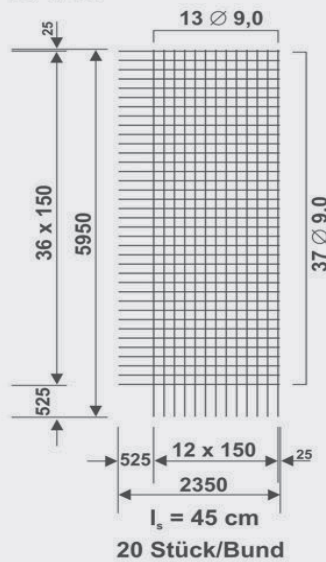

VORRATSMATTEN TYP B

Vorratsmatten sind standardisierte normalduktile oder hochduktile Betonstahlmatten mit festgelegten Abmessungen.

B188**B257****B335****B424****B524****B636**